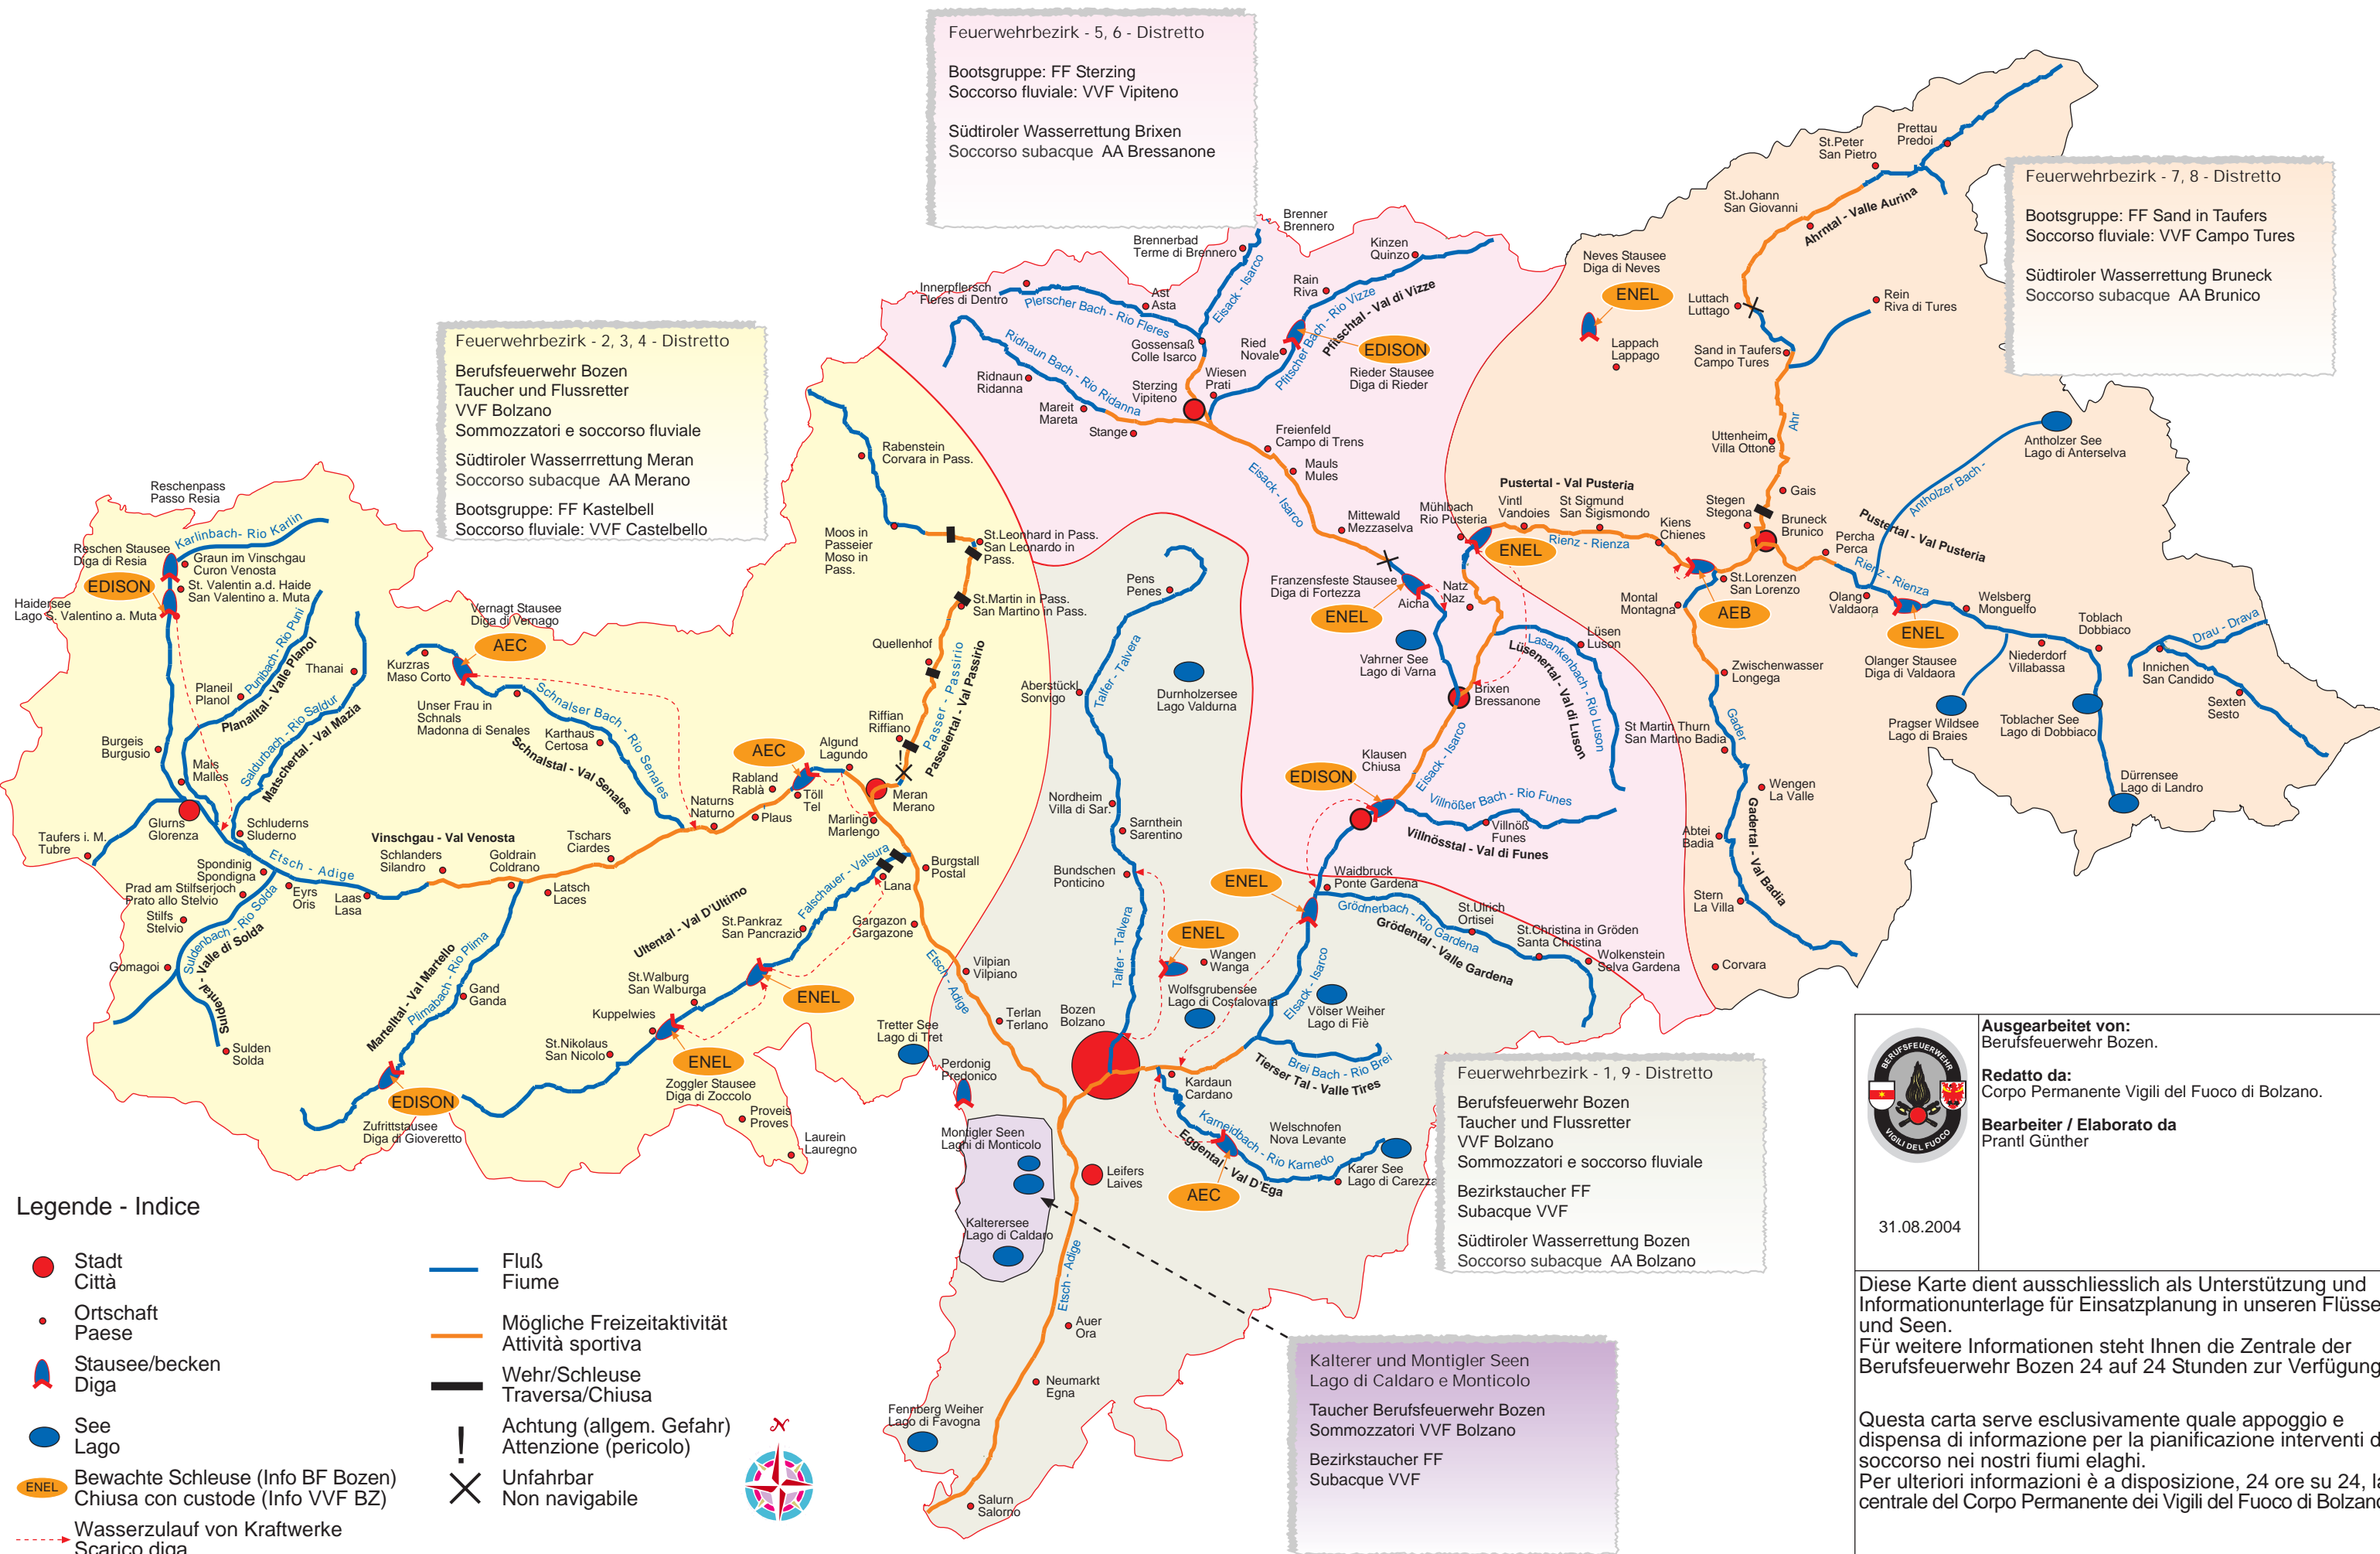

Wasserrettung in Südtirol - Infos - Soccorso acqua in Alto Adige

Legende - Indice

- Stadt
Città
- Ortschaft
Paese
- Stausee/becken
Diga
- See
Lago
- ENEL Bewachte Schleuse (Info BF Bozen)
Chiusa con custode (Info VVF BZ)
- Wasserzulauf von Kraftwerke
Scarico diga
- Fluß
Fiume
- Mögliche Freizeitaktivität
Attività sportiva
- Wehr/Schleuse
Traversa/Chiusa
- ! Achtung (allgem. Gefahr)
Attenzione (pericolo)
- X Unfahrbar
Non navigabile

Ausgearbeitet von:
Berufsfeuerwehr Bozen.

Redatto da:
Corpo Permanente Vigili del Fuoco di Bolzano.

Bearbeiter / Elaborato da:
Prantl Günther

31.08.2004

Diese Karte dient ausschliesslich als Unterstützung und Informationsunterlage für Einsatzplanung in unseren Flüssen und Seen.
 Für weitere Informationen steht Ihnen die Zentrale der Berufsfeuerwehr Bozen 24 auf 24 Stunden zur Verfügung.

Questa carta serve esclusivamente quale appoggio e dispensa di informazione per la pianificazione interventi di soccorso nei nostri fiumi e laghi.
 Per ulteriori informazioni è a disposizione, 24 ore su 24, la centrale del Corpo Permanente dei Vigili del Fuoco di Bolzano.